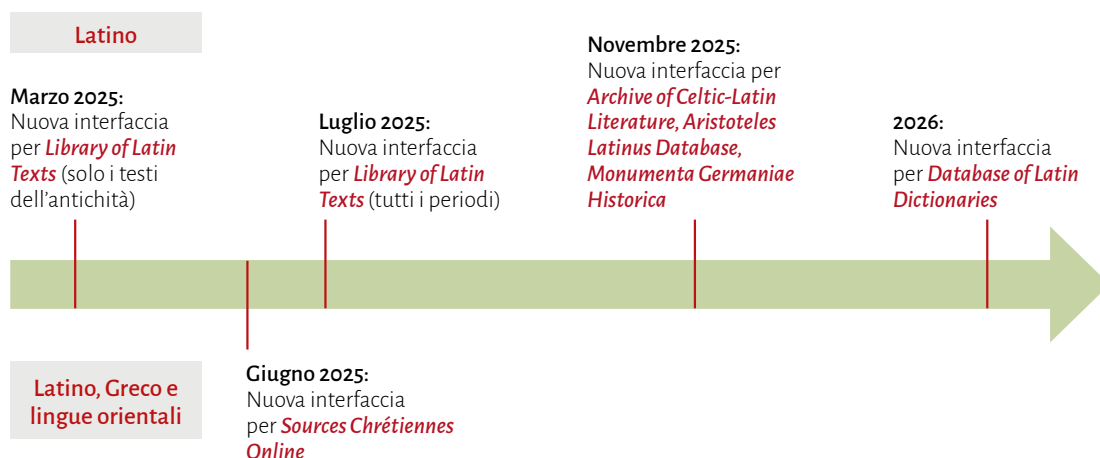

► Nel 2025 e nel 2026 saranno lanciati importanti aggiornamenti delle banche dati a testo completo

FENICE DISTRIBUZIONE S.r.l.

Distributore di editoria internazionale

info@fenicedistribuzione.com – www.fenicedistribuzione.com