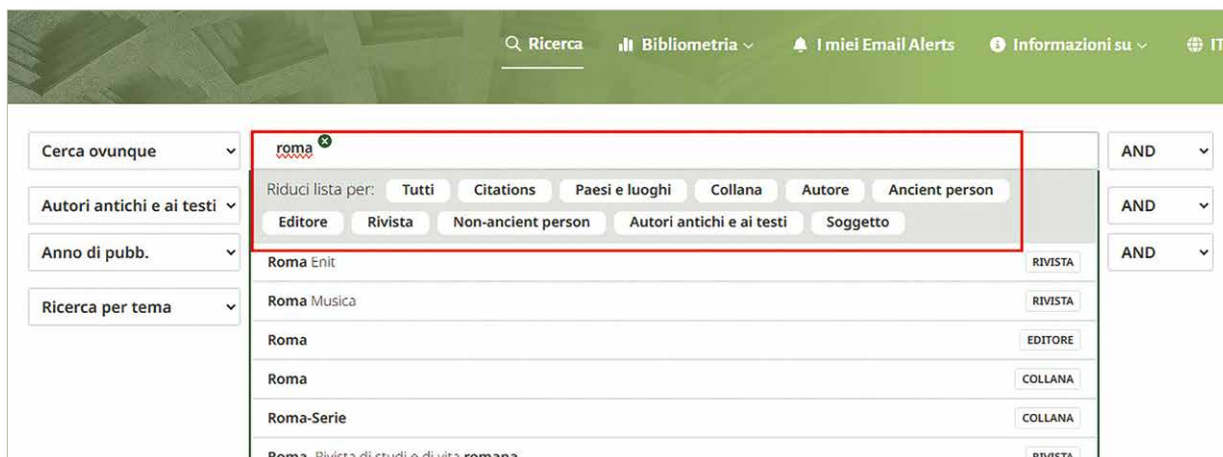

Miglioramenti principali

- Dispone di filtri e ordina i risultati in base alla pertinenza
- Consente la selezione di voci dai vocabolari consultati
- Supporta l'inserimento tradizionale di testo libero con ricerca booleana